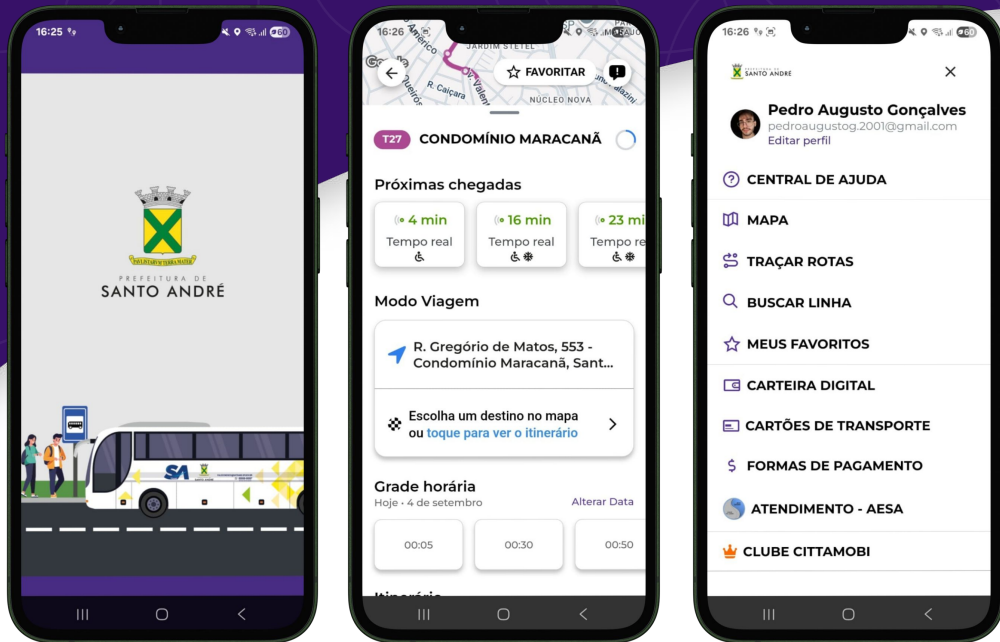

69 mil atualizações por minuto

+94 mil

linhas

+1,3 milhões

paradas

Cases de Sucesso - Santo André

Parcerias de sucesso da Plataforma Cittamobi com prefeituras e secretarias.

Splash e Menu com marca da prefeitura, função Modo Viagem.