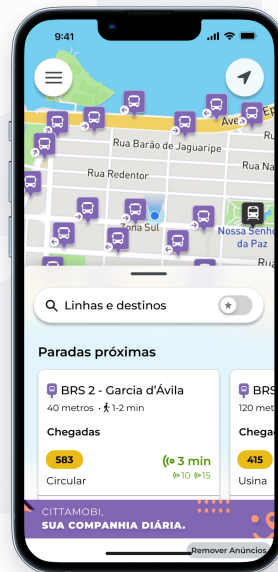

Cittamobi: O maior app de Mobilidade Urbana do Brasil

Ecosistema digital que conecta passageiros, operadoras e prefeituras, oferecendo dados, inteligência e comunicação em tempo real.

- Previsão
- Roteirização
- Recarga
- Acessibilidade

 **+45 milhões**
downloads

 **+350**
cidades em 7 países

 **+80 mil**
veículos
monitorados

 **10**
anos de mercado

Google Play

4,7 / 5

App Store

4,6 / 5